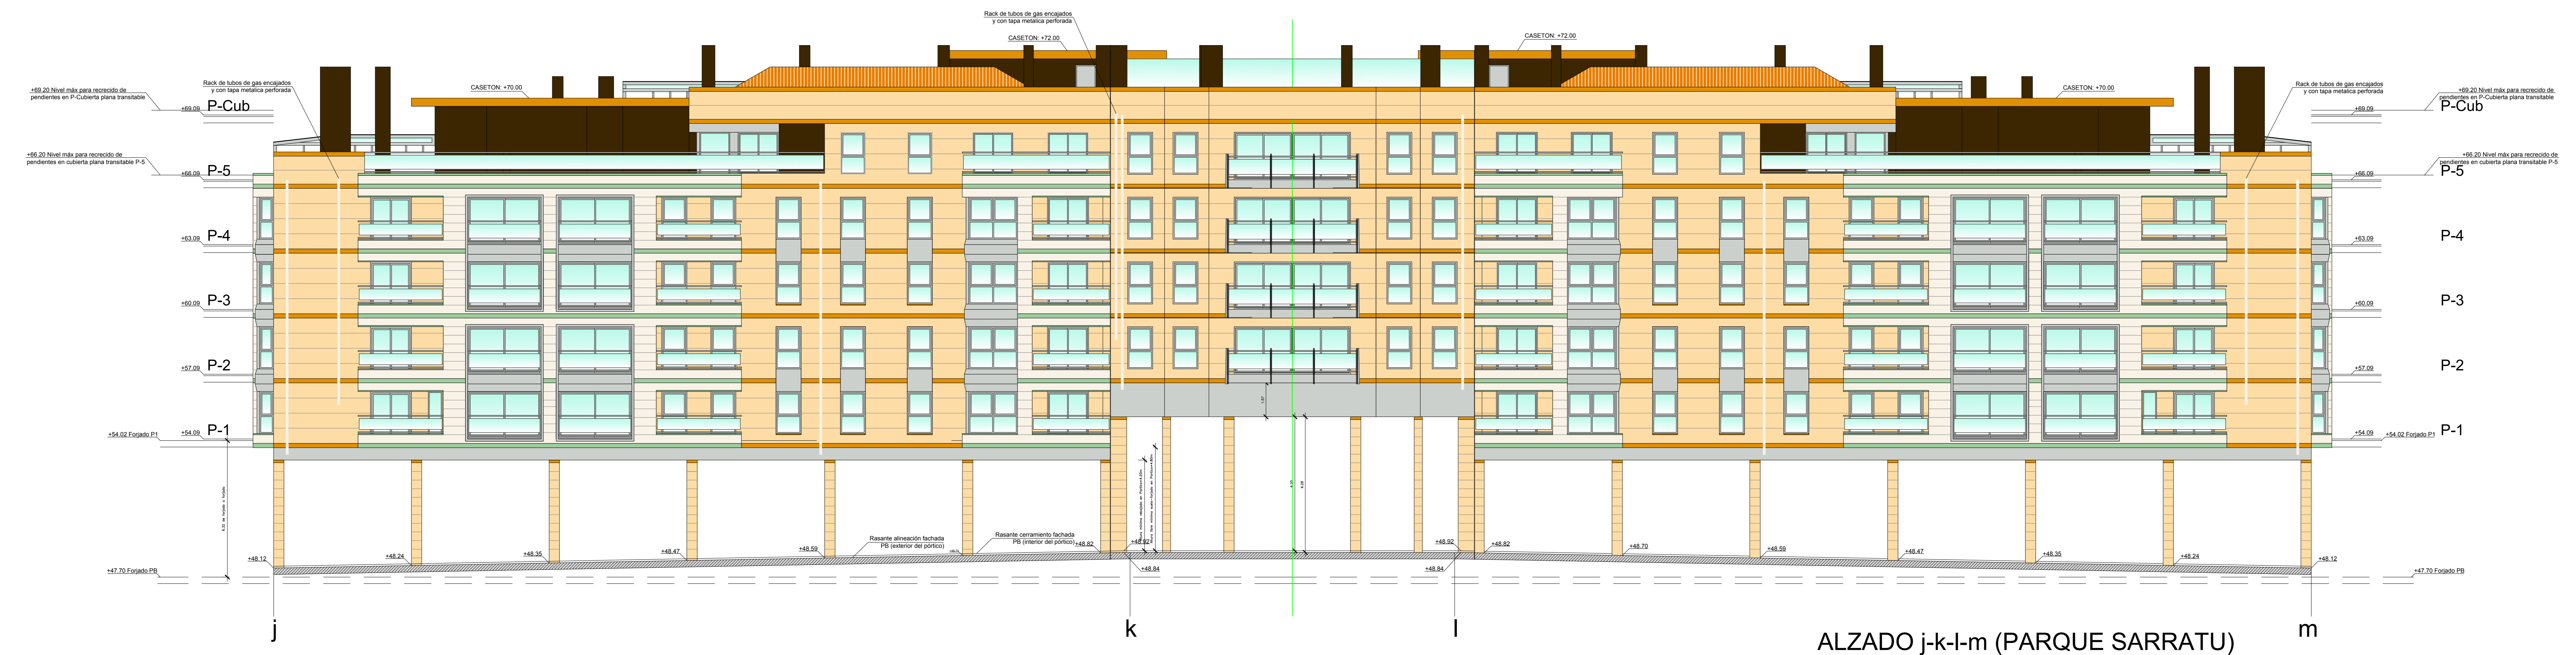

ALZADO n-26-27-i (C/ BIZKOTXALDE)

ALZADO j-k-l-m (PARQUE SARRATU)

PROYECTO BASICO
74 VIVIENDAS LIBRES,
LOCALES COMERCIALES
Y GARAJES EN LA
PARCELA NI-3
SARRATU - BASAURI

PROYECTOR:
SARRATU BERRIA S.L.
INJENIERO A. HARROZ - Arquitecto

documento
ALZADO PARQUE SARRATU
ALZADO C/ BIZKOTXALDE

fecha rev. 0
NOVIEMBRE 2011 NOVIEMBRE 2011
escala plano
1:100 A.40